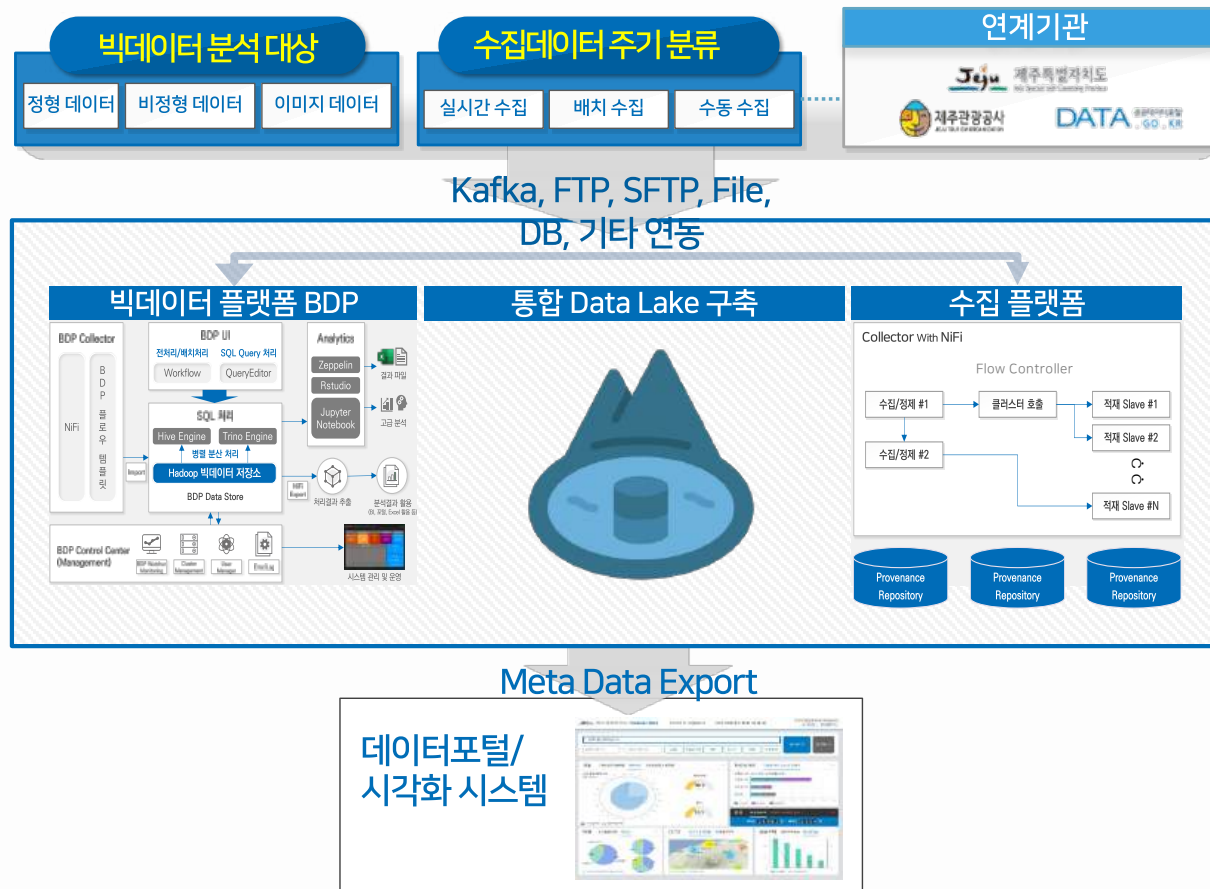

Big Data 플랫폼 운영

산재된 비정형/정형 데이터를 수집하고 정제하여 정형화된 데이터 레이크를 구축하고 R기반 빅데이터 분석을 통해 시각화 서비스로 제공합니다.
제주특별자치도 빅데이터 통합 플랫폼 및 제주 디지털 도정 시스템을 운영합니다.