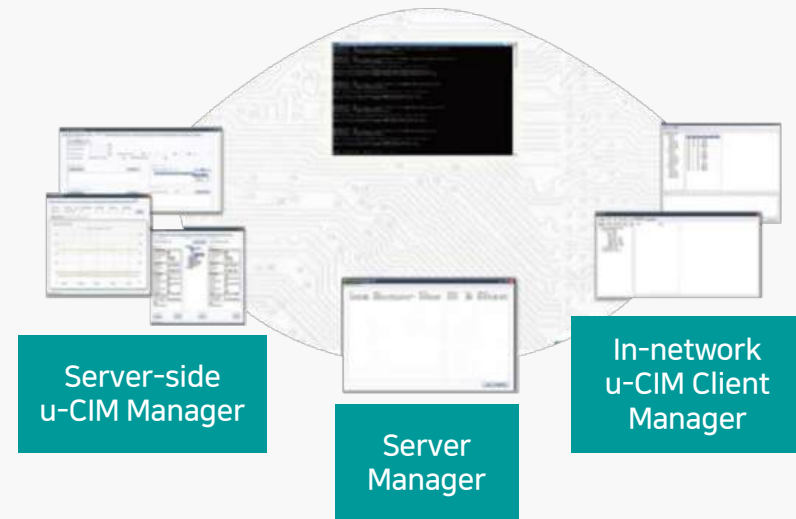

u-CIM IoT Service