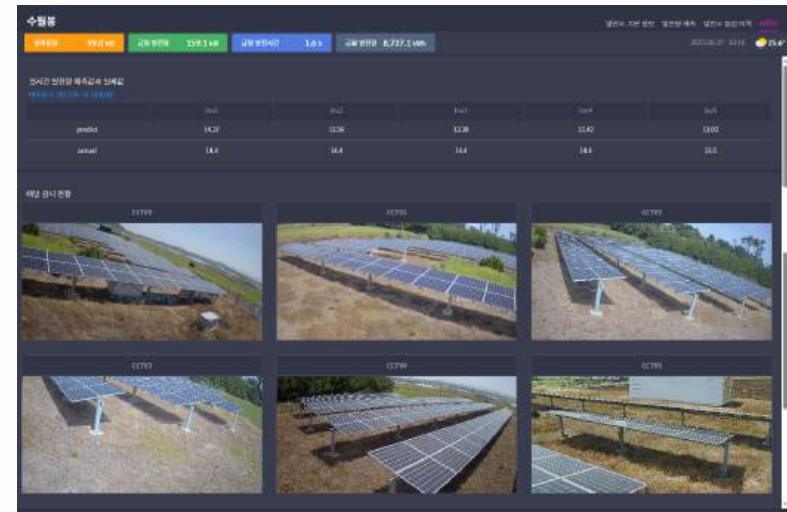

# AI Solution

실시간 날씨 정보와 설비로부터 수집되는 Data를 AI 솔루션을 통해 태양광 발전소 발전량 예측과 고장진단을 순환적 방식으로 처리하는 기술 기반으로 발전소 모니터링 시스템과 연동 구축합니다.