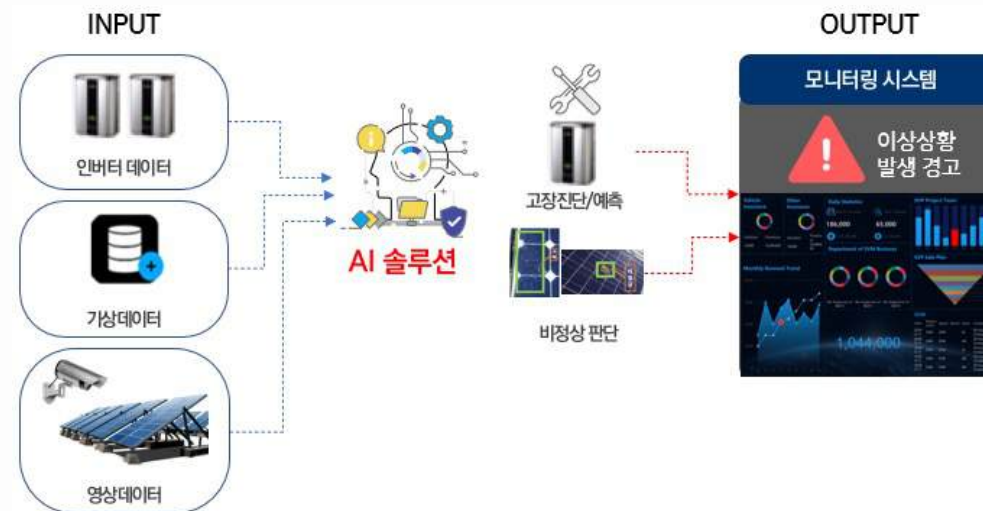

# AI Solution

실시간 날씨 정보와 설비로부터 수집되는 Data를 AI 솔루션을 통해 태양광 발전소 발전량 예측과 고장진단을 순환적 방식으로 처리하는 기술 기반으로 발전소 모니터링 시스템과 연동 구축합니다.