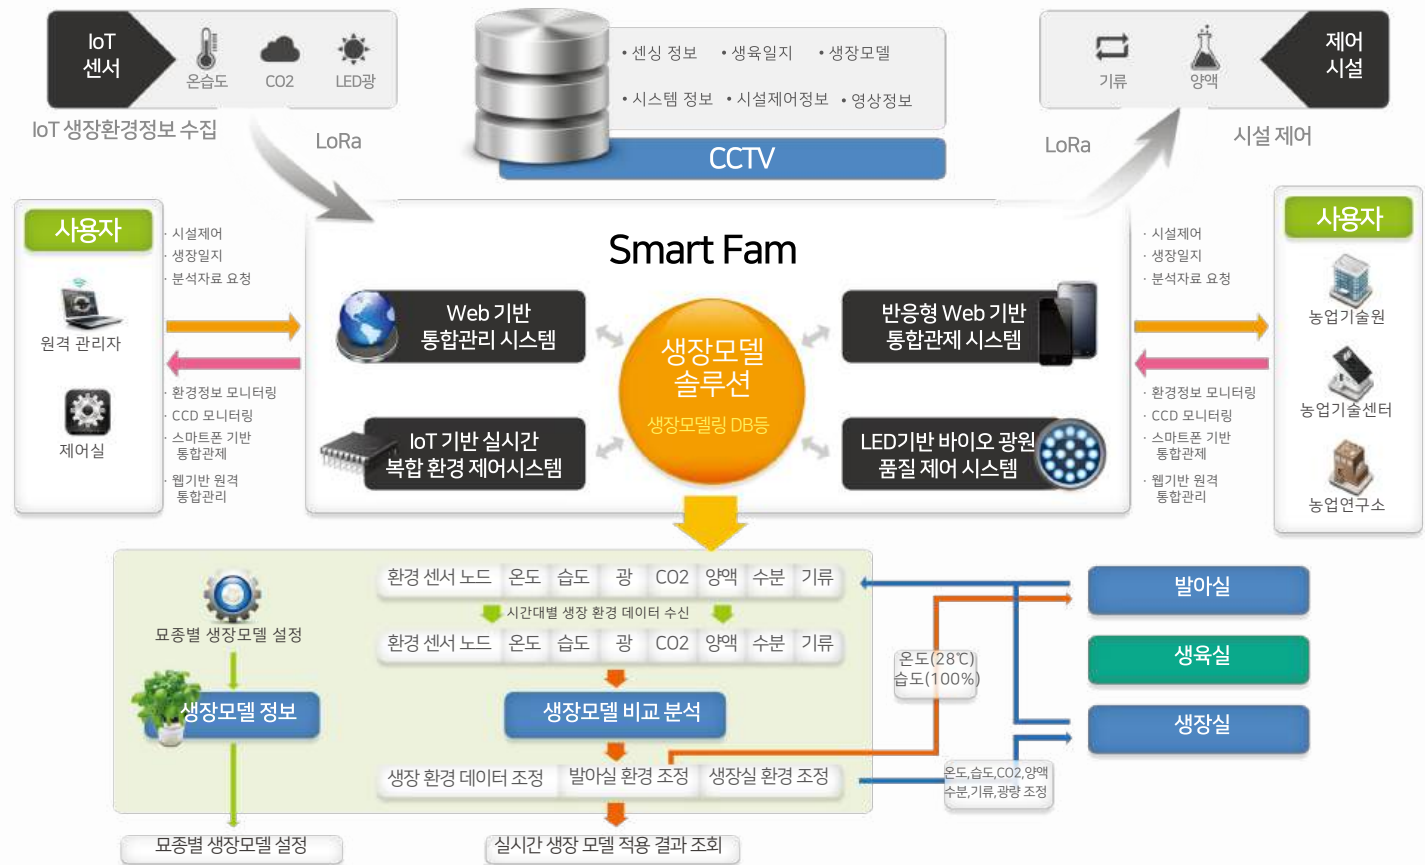

Smart Farm

작물생장에 필요한 요소(온도, 습도, 이산화탄소 등)에 대한 측정정보를 웹페이지나 모바일 웹페이지로 제공하고, 웹페이지를 통해 각 요소를 제어할 수 있는 재배시설 관제 관리 시스템입니다.

주요 특성 및 기능

모니터링제어

측정정보 표시, 제어(설정)정보 표시, 생장요소 제어, 알람

환경 관리

생장 환경 구성 관리, 생장 모델링 관리, 작물 품종 관리 등