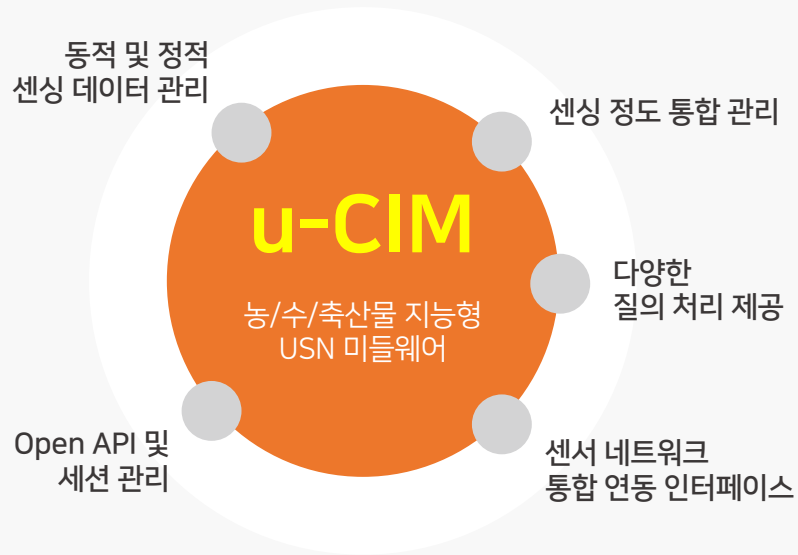

# IT Convergence

1차 산업의 경쟁력을 강화할 수 있도록 RFID/USN 기술 기반으로  
농수축산업 종사자에게 환경정보 모니터링, 제어 및 이력추적 시스템을 구축, 제공합니다.

표준재배시설  
통합관제 관리 시스템

저에너지 하이브리드  
복합 온실 시스템

양돈 생육환경  
관리 시스템

쇠고기 이력추적  
시스템

# IoT 미들웨어 제품 (u-CIM)

이 기존 센서 네트워크로부터 수집한 센싱 데이터를 필터링/통합/분석하여 상황 정보를 추출/저장/관리/검색하고, 청정 1차산업의 응용서비스로서의 전달 및 서비스간 연계, 통합할 수 있는 상황 인식 통합 미들웨어 기술입니다.