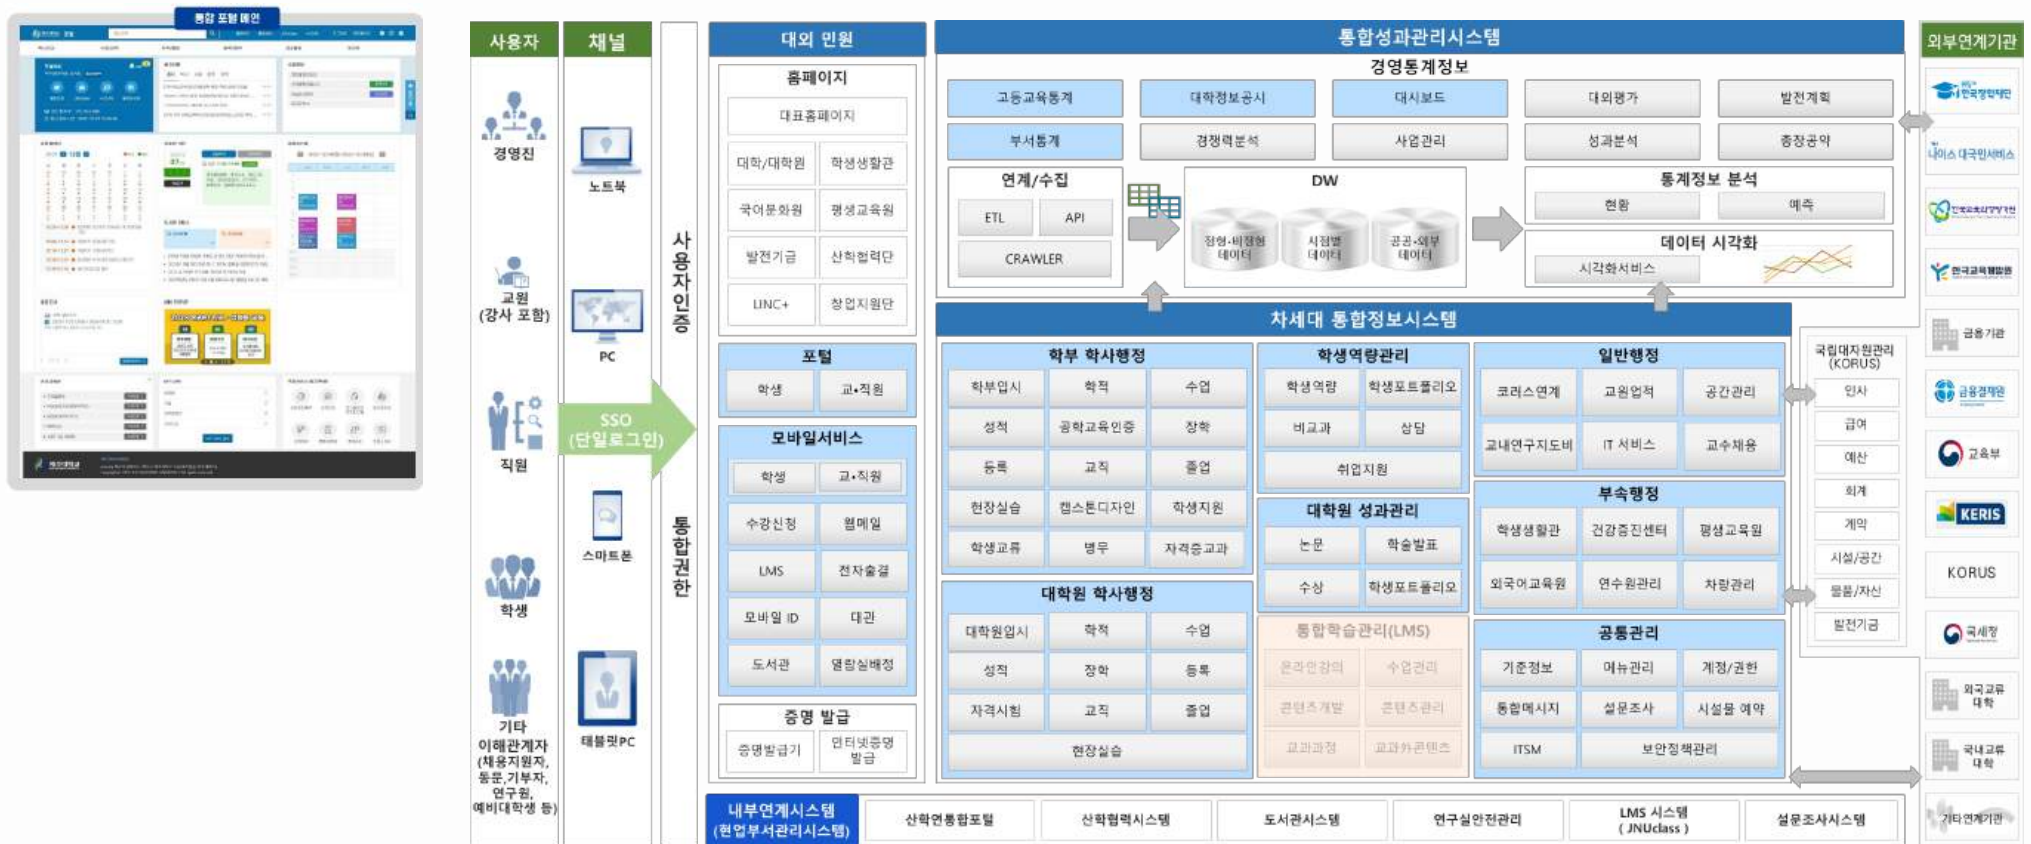

대학교육 정보화 차세대 통합시스템

4차 산업혁명과 포스트코로나 교육환경에서 교육과 기술의 융합을 기반으로 교육 형태와 학습방법의 다변화 요구에 대응하기 위해 융복합 미래 인재 양성을 효율적으로 지원하는 정보화 체계 구현합니다.

학사유연화, 다양화, 융합화 등 교육환경 변화에 대응하고 학생의 전주기 정보를 관리하는 학사정보서비스 운영체계 구축합니다.